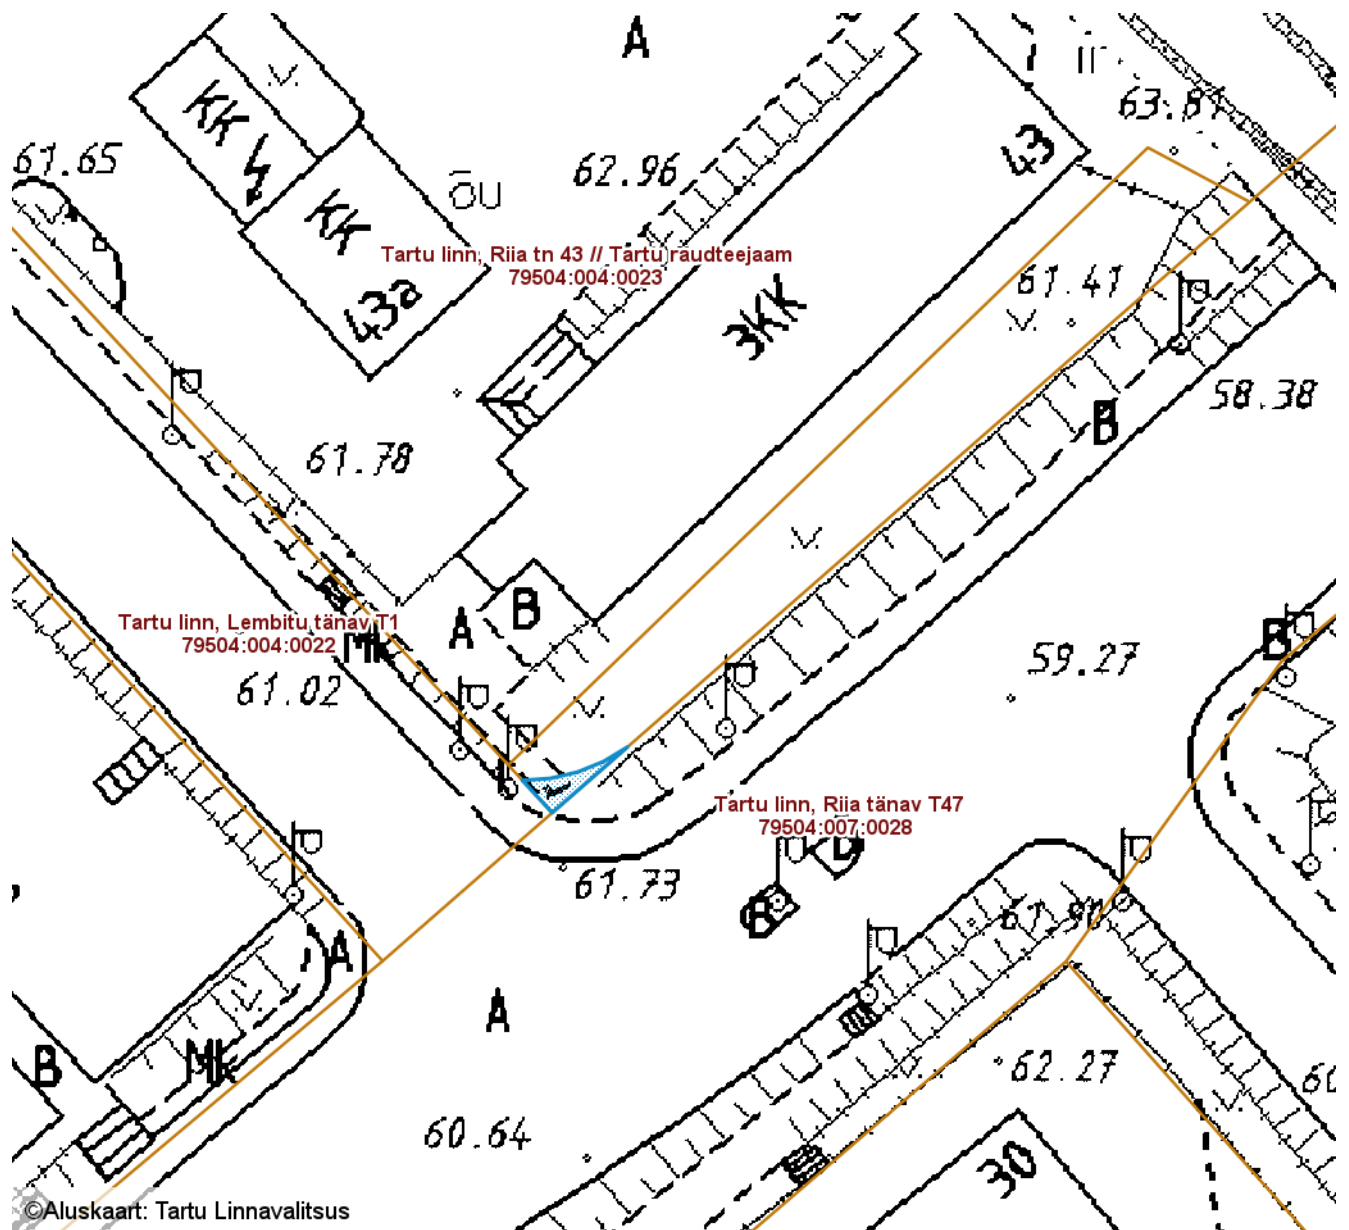

SUNDVALDUSE ALA ASENDIPLAAN

Tartu maakond, Tartu linn, Tartu linn, Riia tänav T43 (79501:002:0041)

M 1 : 500

— Sundvalduse ala pindala
ligikaudu 7 m²
(2x24 kV maakaabel)

Sundvalduse ala koordinaadid

Nr	X	Y
1	6473104.53	658619.03
2	6473104.65	658620.87
3	6473105.07	658622.67
4	6473105.77	658624.39
5	6473106.73	658625.97
6	6473102.39	658620.99